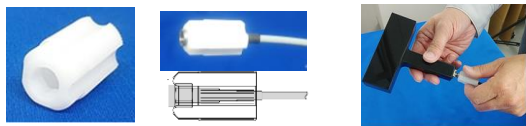

アダプタ/レセプタクル

- ・～67GHzまで対応
- ・VSWR：1.15typ 1.30(max)
- ・その他カスタム応相談

■SMA手回しアタッチメント (型式：KNOB2-10)

SMAの脱着を頻繁に行う際に有効な治具。手回して十分トルクをかけられます
*トルク管理はできませんのでご注意ください

■SMA-3.5、2.92、2.4、1.85mmなど各種アダプタ (型名：7A-××)

		3.5			2.92(K)			2.4		1.85	
		P	J	フランジ J	P	J	フランジ J	P	J	P	J
SMA	P										
	J	 SF-35M50+ (DC-26.5GHz)			 7A-SMF33 (DC-24GHz)	 7A-SFF31 (DC-24GHz)		 7A-SFF44 (DC-24GHz)			
3.5	P	 7A-SMM25 (DC-30GHz)	 7A-SMF27 (DC-30GHz)					 7A-SMM28 (DC-24GHz)	 7A-SMF46 (DC-24GHz)		
	J	 7A-SMF27 (DC-30GHz)	 7A-SFF26 (DC-30GHz)	 7A-SFF59 (DC-30GHz)				 7A-SMF24 (DC-30GHz)	 7A-SFF50 (DC-30GHz)		
2.92(K)	P				 7A-SMM43 (DC-40GHz)	 7A-SMF42 (DC-40GHz)	 7A-SMF58-4TT (DC-)	 KM-24M+ (DC-40GHz)	 KM-24F+ (DC-40GHz)	 185M-KM+ (DC-40GHz)	 185F-KM+ (DC-40GHz)
	J				 7A-SMF42 (DC-40GHz)	 7A-SFF40 (DC-40GHz)	 7A-SFF49 (DC-40GHz)	 KF-24M+ (DC-40GHz)	 KF-24F+ (DC-40GHz)	 185M-KF+ (DC-40GHz)	 185F-KF+ (DC-40GHz)
2.4	P	 7A-SMM28 (DC-30GHz)	 7A-SMF46 (DC-30GHz)		 KM-24M+ (DC-40GHz)	 KF-24M+ (DC-40GHz)		 24M-24M+ (DC-50GHz)	 24F-24M+ (DC-50GHz)	 185M-24M+ (DC-50GHz)	 185F-24M+ (DC-50GHz)
	J	 7A-SMF24 (DC-30GHz)	 7A-SFF50 (DC-30GHz)		 KM-24F+ (DC-40GHz)	 KF-24F+ (DC-40GHz)		 24F-24M+ (DC-50GHz)	 24F-24F+ (DC-50GHz)	 185M-24F+ (DC-50GHz)	 185F-24F+ (DC-50GHz)
1.85	P				 185M-KM+ (DC-40GHz)	 185M-KF+ (DC-40GHz)		 185M-24M+ (DC-50GHz)	 185M-24F+ (DC-50GHz)	 185M-185M+ (DC-67GHz)	 185M-185F+ (DC-67GHz)
	J				 185F-KM+ (DC-40GHz)	 185F-KF+ (DC-40GHz)		 185F-24M+ (DC-50GHz)	 185F-24F+ (DC-50GHz)	 185M-185F+ (DC-67GHz)	 185F-185F+ (DC-67GHz)

* 型名背景が薄緑色の製品はミニサーキット社製です (ミニサーキットヨコハマからも購入可能)

■レセプタクル 標準品一覧表

コネクタ種別	SMA				N	3.5mm	2.92mm		
取付タイプ	パネルマウント 2穴		パネルマウント 4穴		面実装	面実装 ライトアングル	パネルマウント 4穴	2穴パネル	
型式	7R-SF14-2	7R-SF67-2	7R-SF14-4	7R-SF67-4	7R-SF61	7R-LSF5	7R-SF80	7R-SF31	7R-SF64
形状									
ピン Φ (mm)	Φ0.25	Φ1.26	Φ0.25	Φ1.26	Φ1.26	Φ1.26	Φ1.27	Φ0.65	Φ0.25
丸棒ターミナル									
型式	7R-SF4-2V		7R-SF4-4						
形状									
タブ幅 (mm)	タブ幅 1.26		タブ幅 1.26						
タブターミナル									