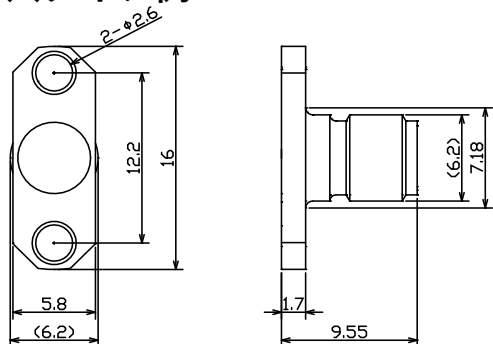

■SMA – SMA、N – SMA (型名: 7A-××)

		SMA						N				
		P	J	フランジ	バルヘッド	ライトアングル	リバース フラティ	リバース フラティ	P	P	J	フランジ
				J	J	P	P	J				J
SMA	P											
	7A-SMM2GA (DC-24GHz)	7A-SMF5G (DC-24GHz)	7A-SMF6-4TT (DC-24GHz)				7A-RPSMF55 (DC-24GHz)	7A-RPSMM56	NM-SM50+ (DC-18GHz)		NF-SM50+ (DC-18GHz)	7A-SMF39 (DC-18GHz)
SMA	J											
	7A-SMF5G (DC-24GHz)	7A-SFF3 (DC-24GHz)	7A-SFF1 (DC-24GHz)	7A-SFF4 (DC-24GHz)	7A-LMF57 (DC-24GHz)	SF-SMRP50+ (DC-12GHz)	SF-SFRP50+ (DC-12GHz)	NM-SF50+ (DC-18GHz)		NF-SF50+ (DC-18GHz)	7A-SFF16 (DC-18GHz)	
N	P											
	NM-SM50+ (DC-18GHz)	NM-SF50+ (DC-18GHz)	7A-SMF39 (DC-18GHz)					NM-NM50+ (DC-6GHz)	NM-NM50-18+ (DC-18GHz)			
N	J											
	NF-SM50+ (DC-18GHz)	NF-SF50+ (DC-18GHz)	7A-SFF16 (DC-18GHz)							NF-NF50+ (DC-6GHz)	NFFL-SM50+ (DC-18GHz)	

* 型名背景が薄緑色の製品はミニサーキット社製です (ミニサーキットヨコハマからも購入可能)

■レセプタクル 標準品一覧表

コネクタ種別	SMA				N	3.5mm	2.92mm		
取付タイプ	パネルマウント 2穴		パネルマウント 4穴		面実装	面実装 ライトアングル	パネルマウント 4穴	2穴パネル	
型式	7R-SF14-2	7R-SF67-2	7R-SF14-4	7R-SF67-4	7R-SF61	7R-LSF5	7R-SF80	7R-SF31	7R-SF64
形状									
ピン Φ (mm)	Φ0.25	Φ1.26	Φ0.25	Φ1.26	Φ1.26	Φ1.26	Φ1.27	Φ0.65	Φ0.25
丸棒ターミナル									
型式	7R-SF4-2V		7R-SF4-4						
形状									
タブ幅 (mm)	タブ幅 1.26		タブ幅 1.26						
タブターミナル									

◆ 上記は一例 詳細はHP参照 <http://www.candox.co.jp/> (その他、特注対応可能)

■2穴タイプ例