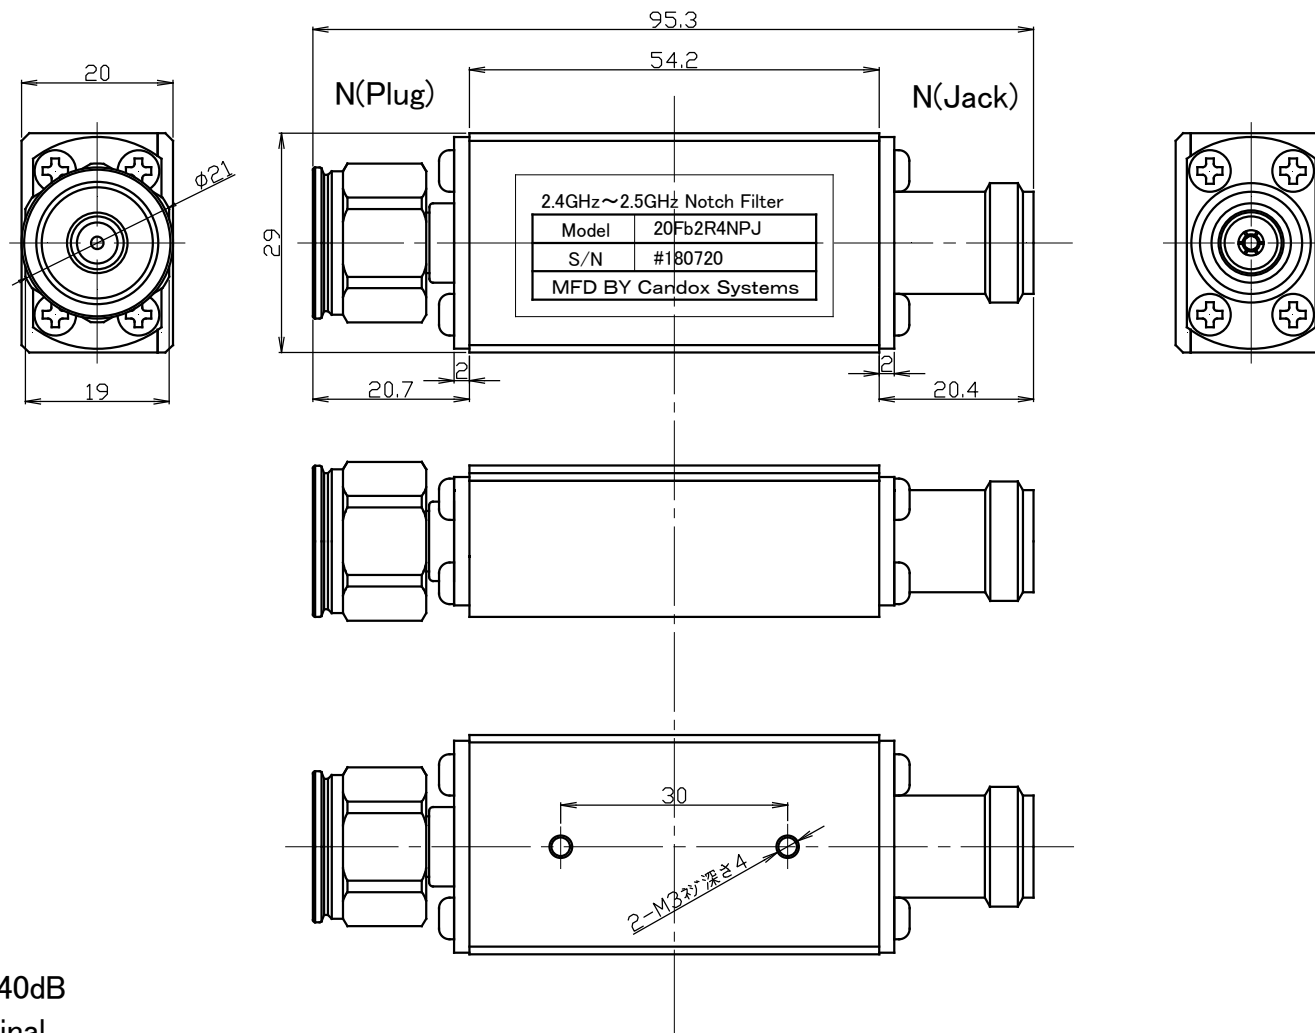

## 2.4~2.5GHz Notch Filter 外觀図

阻止域: 2.4~2.5GHz >40dB  
インピーダンス: 50  $\Omega$  /Nominal

質量: 約150g

SCALE 1/1  
UNIT mm  
TOLERA.  $\pm 0.2$