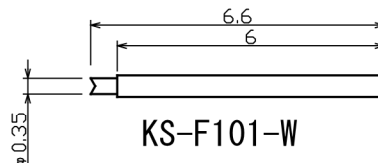

【KS-F101-XX】

※CP400-01、CP400-02、CP400-05、
CP400-08、CP400-09、CP690-01共通