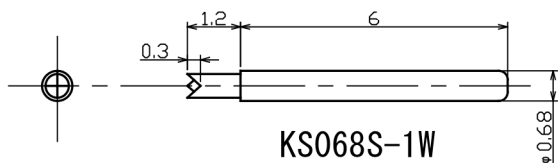

■ スプリングプローブ

【KS068-XX】

※CP320-01、CP400-04、CP1000-01、
CP1000-03、CP1000-05共通

KS068S-1C

KS068S-1R

[オプション]

KS068S-1P

KS068S-1W