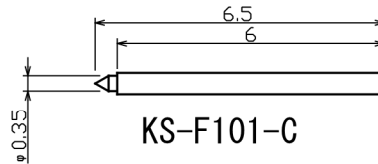

■ スプリングプローブ

【KS068-XX】

※CP320-01、CP400-04、CP1000-01、
CP1000-03、CP1000-05共通

[オプション]

【KS-F101-XX】

※CP400-01、CP400-02、CP400-05、
CP400-08、CP400-09、CP690-01共通

KS-F101-W

【KS-030-XX】

※CP1000-07

Signalプローブ

GNDプローブ